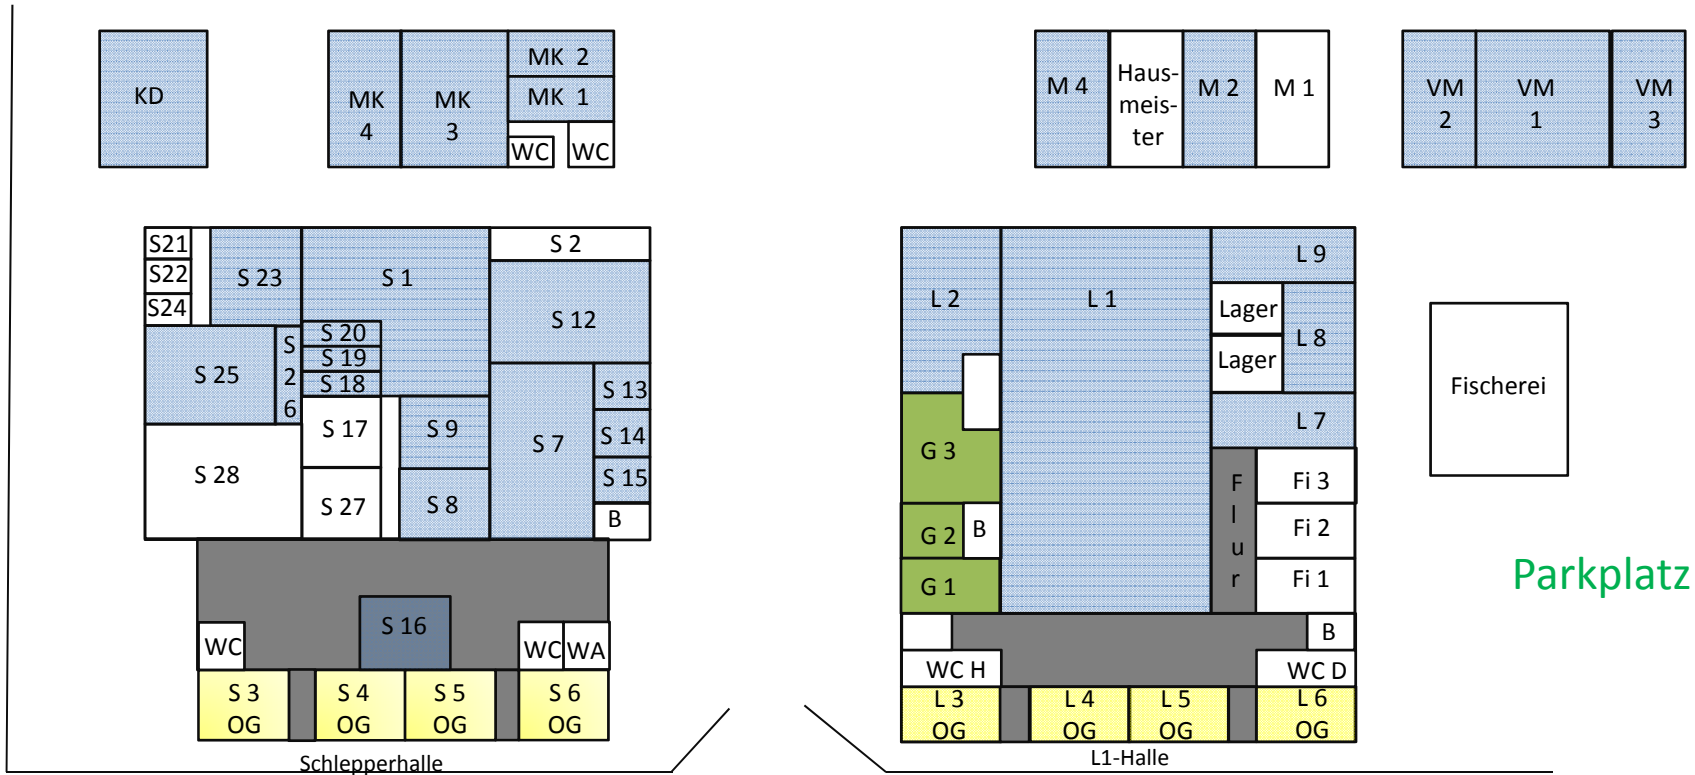

# LAGEPLAN

Gästehaus II

← FH / BBZ

LK-Halle →

- Gästehaus I** 6 - 10
- Gästehaus II** 1 - 5
- Gästehaus III** 11 - 16

Gästehaus III

Einfahrt

Parkplatz

Gästehaus I

Hinweis: Für alle Gästehäuser gibt es blaue Schlüsselanhänger