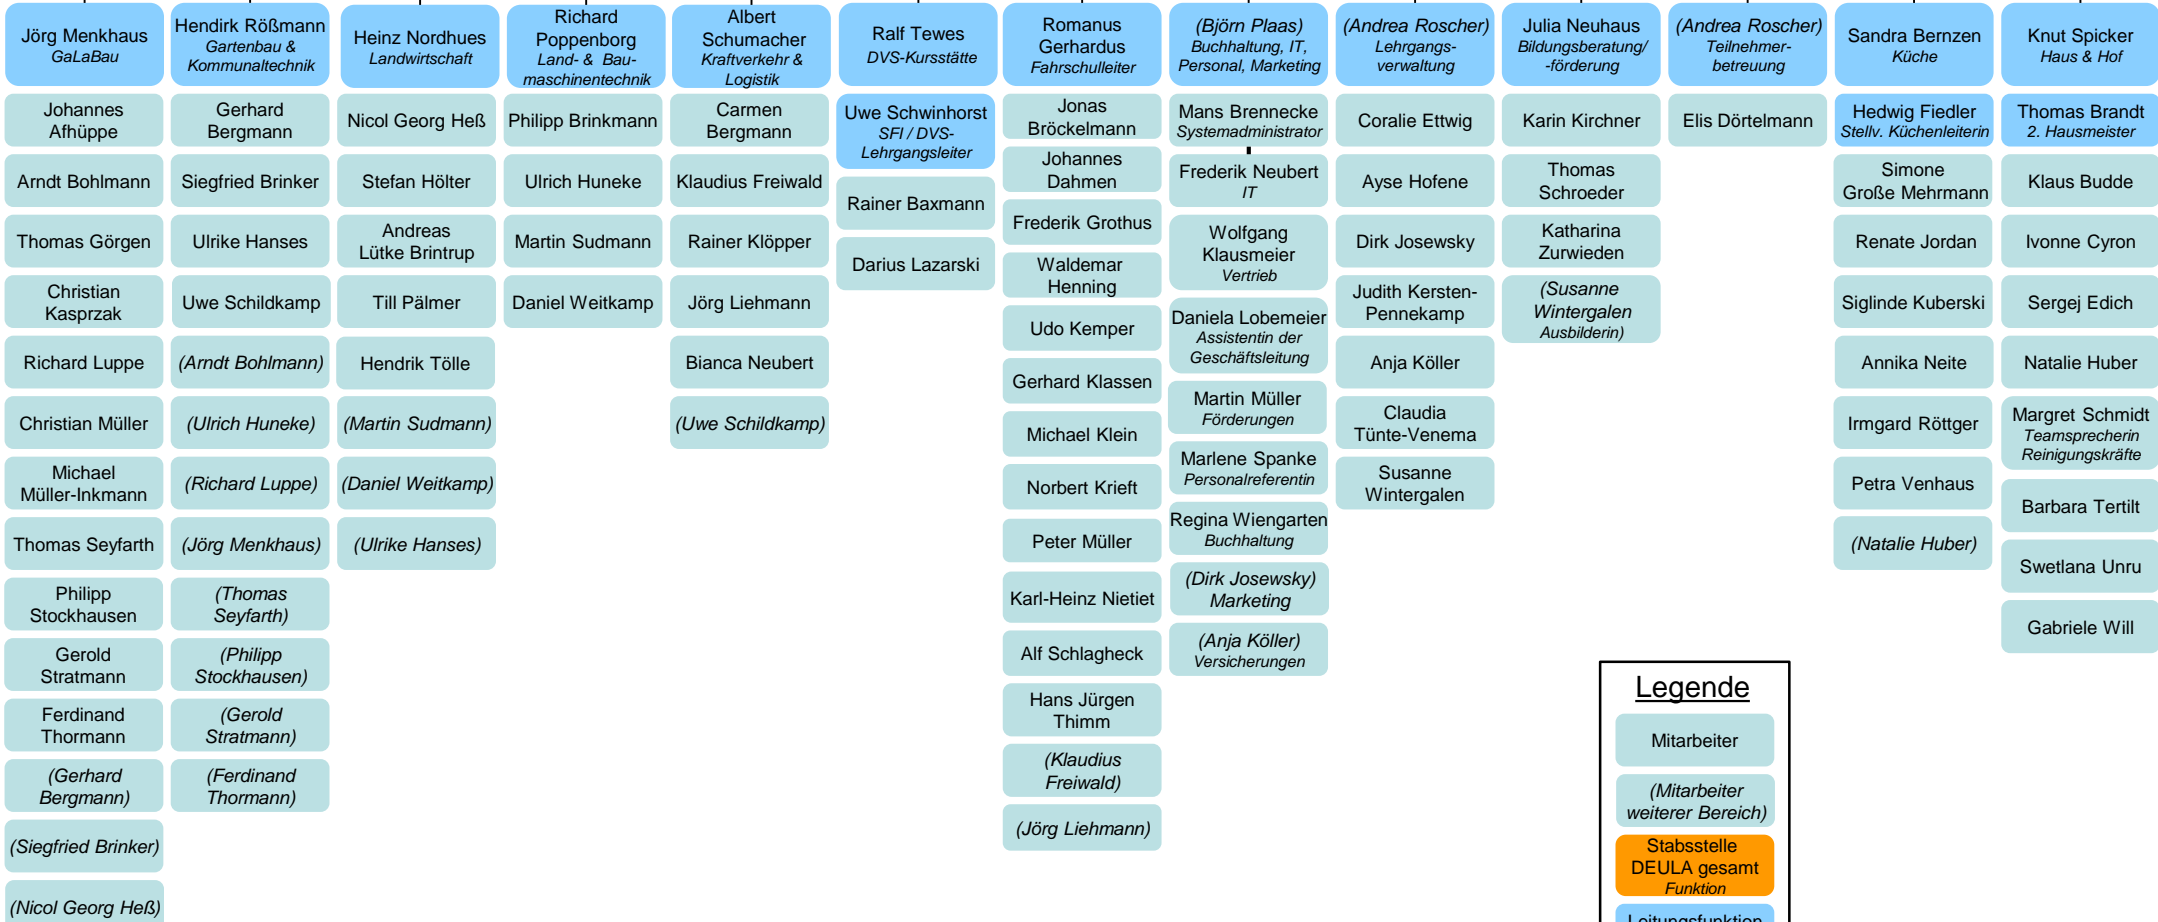

Geschafterversammlung:
- Landwirtschaftskammer NRW
- Verband Garten-, Landschafts- und Sportplatzbau NRW e.V.
- Landesverband Gartenbau NRW e.V.
- Westfälisch-Lippischer Landwirtschaftsverband

Vorsitzender der Geschafterversammlung
Karl Werring
Präsident der Landwirtschaftskammer NRW

Beirat:
Vertreter verschiedener Institutionen und Verbände

Björn Plaas
Geschäftsführer
Schulleiter

Rudolf Horstmann
Lehrgangisleiter
Stellv. Schulleiter

(Björn Plaas)
Administration u.
Fahrschule

Andrea Elisa Roscher
Leitung
Verwaltung, Service und
Qualitätsmanagement

NN
Brandschutz-
beauftragter

Leonie Kutschbach
Externe Fachkraft für
Arbeitssicherheit

Andreas Klimek
Externer Daten-
schutzbeauftragter

Julia Neuhaus
QM-Beauftragte

Legende

- Mitarbeiter
- (Mitarbeiter weiterer Bereich)
- Stabsstelle DEULA gesamt Funktion
- Leitungsfunktion Bereich
- Geschäftsleitung Bereich